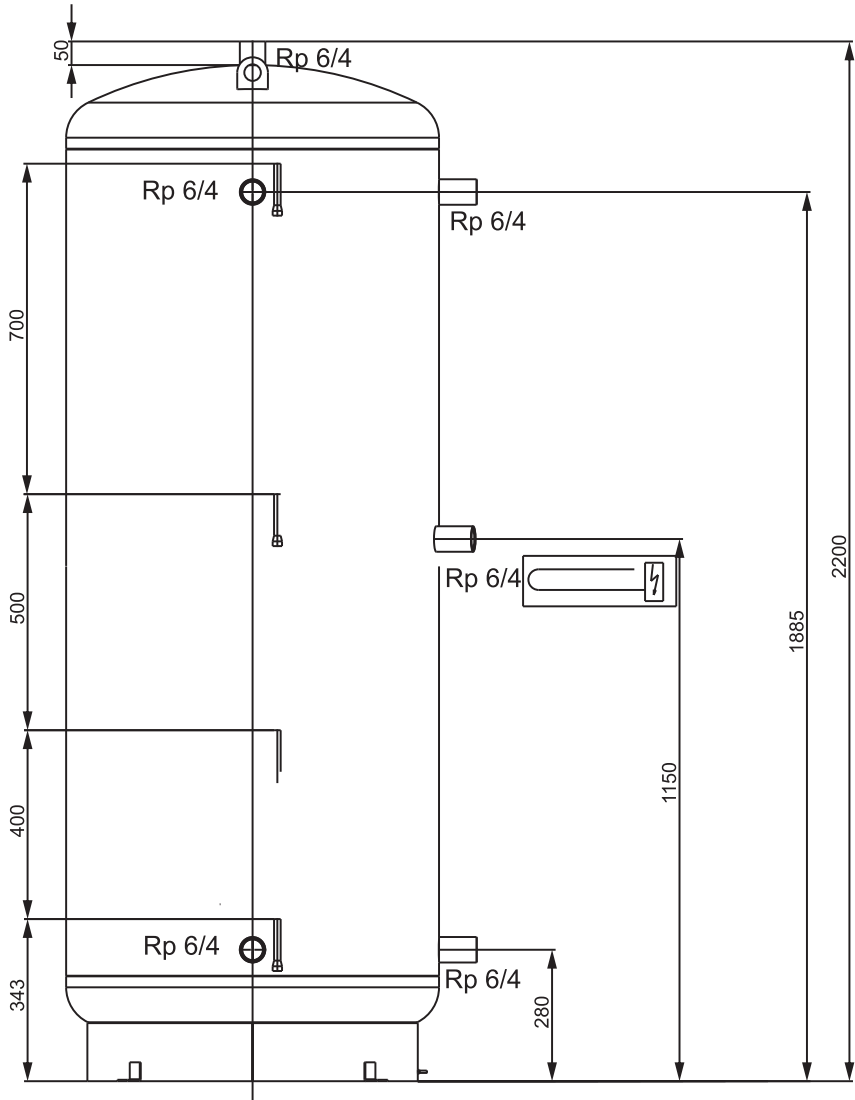

skladové číslo: 13 124

AQ PT6.2 1000  
Průměr bez izolace - 790mm  
Průměr s izolací - 990mm

AQ PT6.2 750  
Průměr bez izolace - 790mm  
Průměr s izolací - 990mm